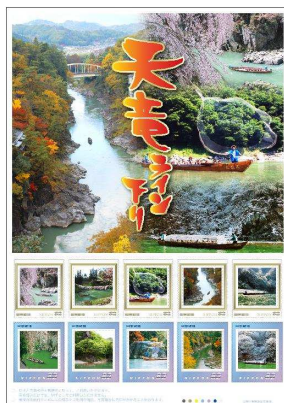

郵便局よりお知らせ

来年50周年を記念して、
天竜ライン下りの素晴らしさを
切手にしました！

飯田下伊那限定販売で1000部
の販売です。
数に限りがありますので、
お早目にお買い求めください。

☆年賀はがき 10月30日(木)発売

毎年人気のディズニーキャラクター年賀・インクジェット写真等人気の種類は早期に売切れるため、早めの予約をお願いします。

☆年賀状印刷サービス (9/16(土)~12/19日(金))

喪中・寒中ハガキ印刷も承ります。
早期お申込みで割引いたします。

10/31日まで15%割引 12/10まで10%割引

☆お歳暮カタログ 申込み10/30~

早期申込み割引商品あります

☆下條郵便局 27-2242 陽阜郵便局 27-2049

実りのかんぼ キャンペーン

かんぼの学資保険がさらに
魅力アップ！しました。
戻り率が約111.4%に！
ご契約者の加入年齢に制限がない型も加わったのでお孫さんへかけることもできます。

*学資保険*養老保険
*終身保険 など..

保証設計書を作成していただいたお客様に COACH のオリジナルプレゼントをさしあげます！

お気軽にご相談ください

★新企画★

毎月第1土曜日・第3土曜日

「土曜パック」始めました！

☆2組8名以上そろると、「土曜パック」がお得です！！

昼食+ワンドリンクが付いて...

メンバー 6,000円 (利用税・消費税込)

ビジター 13,500円 (利用税・消費税込)

さらに、「リピート券」使用により1,000円割引
12,500円 (利用税・消費税込)

さらにさらに！

3組以上になれば、カート費割増もなくなります。

※「土曜パック」以外ですと、バック数割増になります。

コンペじゃなくても、人数が集まったら是非ご予約お待ちしております！！

ご予約時、「土曜パック」で！とお申し込みください。

飯田カントリー倶楽部 ご予約 ☎ 27-2500

あったかメニューやってます！

寒くなってくるとあったか~いものが食べたくになりますね。

☆お食事処東山 (27-3510)のおすすめ！

☆鍋焼きラーメン 味噌 780円 醤油 720円(税込)

☆鍋焼きうどん など ほかにありますので是非ご来店ください。

《東山のお得な日♪》

水曜日はカレーライスの日。金曜日はマーボーラーメンの日。セットもあり大変お得です。
なかの子育てパスポート提示で、アンパンマン紙パックジュースプレゼント！

☆居酒屋寿司 入船 (27-3630)のおすすめ！

☆各種鍋 ご予約承り中です。居酒屋メニューで安く飲めます。

おかあさんの手作りの味

収穫の秋！ 毎日新鮮な野菜・果樹など多数入荷中です。是非のぞいてみてください。

10月土・日曜日に栗きんとん・栗おこわ販売中。栗がなくなったら終了になるのでお早めどうぞ。

おでんに手作りジャンボこんにゃく、柔らかくて美味しいのでおすすめです。

下條ふるさとうまい会 TEL 27-2911

しもじょう商品券

ご予約いただきご購入頂きありがとうございました。

使用期限は平成27年1月31日となっておりますので、お忘れのないようにお使いください。

下條村商工会

TEL 27-2226

観光協会清掃活動 クリーンキャンペーンを行いました。

観光協会では秋のクリーンキャンペーンを村内を11名の会員さんと1時間半かけて行い軽トラック1台分のごみを拾いました。

空き缶とたばこのポイ捨てが多く、ビニール・缶・たばこのフィルター等は自然にはなくならず残ってしまっています。

どんなものでもお金を出せば簡単に買える時代ですが、自然愛護の為にも自分の出したごみは責任を持って必ず持ち帰りたいですね。

下條村観光協会 景観向上委員会