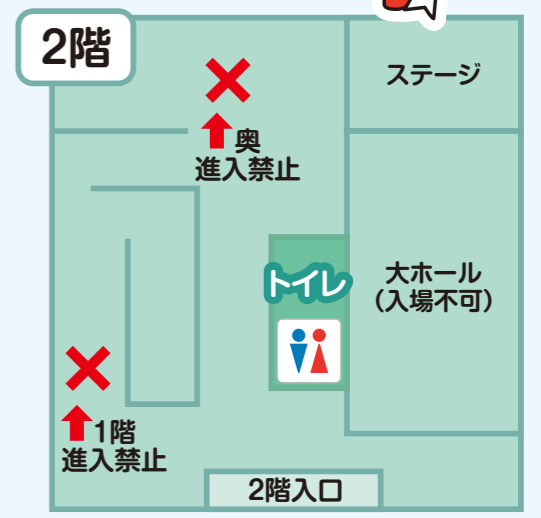

地域戦隊カッセイカマン